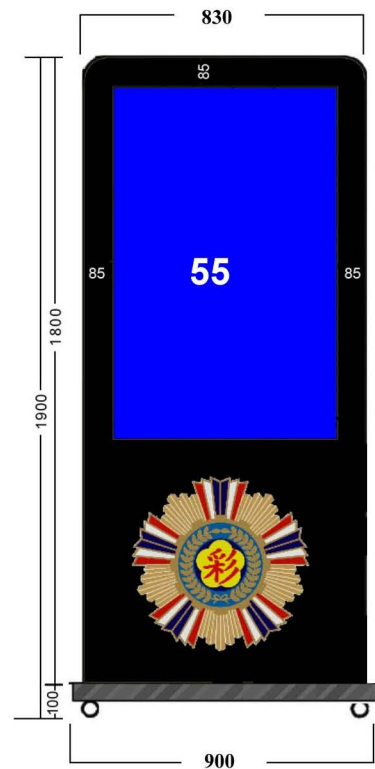

多媒體數位電子看板

適用場合：

42、46、55吋 多媒體數位電子看板可運用作為，文宣廣告機、海報機、數位電子迎賓牌、電子佈告欄、教育及政令宣導機、導覽機、產品解說機...等多種情境使用，適用各行各業廣泛的運用。

產品特色：

彩晶立牌式多媒體電子數位看板特色：訊息表達即時性、播放內容豐富性、使用操作方便性、重複使用性，能有效的節省您印製平面海報的時間及紙張的費用。多元及多樣豐富性的媒體影像、圖片、文字跑馬燈...等內容同時呈現一致表達，更能讓觀眾一目了然清楚的了解到單位業者所要表達的訊息，能拉近觀眾"視知覺"的認知差距，更讓觀眾有種"視知覺"上賓至如歸及倍受尊重的感受。

外觀尺寸

系統規格

產品型別		42	46	55
規格項目	顯示區 (mm)	930.24(H) x 523.26(V)	1018.08(H) x 572.67(V)	1209.6(H) x 680.4(V)
	面板解析度	1920*1080 FHD	1920*1080 FHD	1920*1080 FHD
	反應速度(毫秒)	6.5ms	6.5ms	6.5ms
	面板亮度 cd/m2	300 ~ 500 (selecion)	300 ~ 500 (selecion)	360 ~ 450 (selecion)
	支援色彩	16.7M /1073.7M	16.7M /1073.7M	16.7M /1073.7M
	面板對比	3000:1 ~ 4000:1 (selecion)	3000:1 ~ 4000:1 (selecion)	3000:1 ~ 4000:1 (selecion)
	可視角度(水平/垂直)	178 / 178	178 / 178	178 / 178
	面板消耗功率 (W)(參考值)	77W ~ 88W	72W ~ 92W	88W ~ 106W
	OSD語言	中文 / 英文..(等國語言)		
	VGA端子	1		
HDMI端子	1			
驅動及播放	USB 播放功能	選購option		
	圖照片模式(PHOTO)	BMP, JPG, JPEG, PNG, GIF, TIF		
	影片模式(Movie)	MPG, MPEG1/2/4, ASF, AVI, VOB, TS, MP4		
	聲音模式(Audio)	MP3, WAV, AAC, WMA		
	串流影音格式	HLS, RTMP		
	Flash檔案格式	支援Adobe Flash lite 3.0以上		
	跑馬燈(字幕型態)	✓		
	天氣與時間顯示	✓		
	時鐘與網頁快照功能	✓		
	播放排程	✓		
電源	交流電 (AC)	100-240VAC		
	最大消耗功率(小於) (W)	98W	102W	116W
	待機消耗功率(小於)	2W		
	操作溫度 (攝氏度)	0 - 40		
環境	儲存溫度 (攝氏度)	-20 - 60		
	操作濕度	10% ~ 80%RH		
	儲存濕度	10% ~ 80%RH		
	重量(Kgw)近似值	80	82	95
其他	自動來源偵測	✓		
	自動休眠模式	✓		
	觸控面板	選購option		