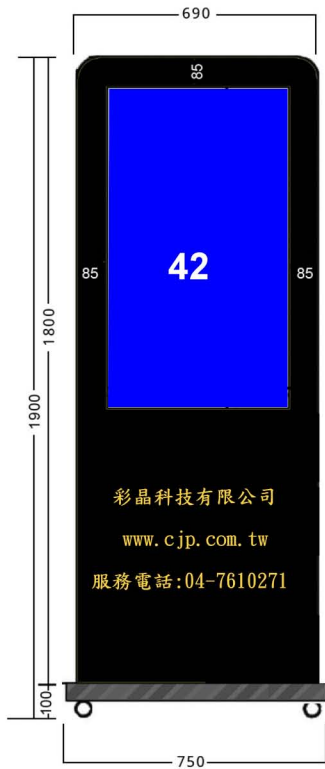

多媒體數位電子看板

適用場合：

42、46、55吋 多媒體數位電子看板可運用作為，文宣廣告機、海報機、數位電子迎賓牌、電子佈告欄、教育及政令宣導機、導覽機、產品解說機...等多種情境使用，適用各行各業廣泛的運用。

產品特色：

彩晶立牌式多媒體電子數位看板特色：訊息表達即時性、播放內容豐富性、使用操作方便性、重複使用性，能有效的節省您印製平面海報的時間及紙張的費用。多元及多樣豐富性的媒體影像、圖片、文字跑馬燈...等內容同時呈現一致表達，更能讓觀眾一目了然清楚的了解到單位業者所要表達的訊息，能拉近觀眾"視知覺"的認知差距，更讓觀眾有種"視知覺"上賓至如歸及倍受尊重的感受。

外觀尺寸

系統規格

產品型別		42	46	55
規格項目	顯示區 (mm)	930.24(H) x 523.26(V)	1018.08(H) x 572.67(V)	1209.6(H) x 680.4(V)
	面板解析度	1920*1080 FHD	1920*1080 FHD	1920*1080 FHD
	反應速度(毫秒)	6.5ms	6.5ms	6.5ms
	面板亮度 cd/m2	300 ~ 500 (selecion)	300 ~ 500 (selecion)	360 ~ 450 (selecion)
	支援色彩	16.7M /1073.7M	16.7M /1073.7M	16.7M /1073.7M
	面板對比	3000:1 ~ 4000:1 (selecion)	3000:1 ~ 4000:1 (selecion)	3000:1 ~ 4000:1 (selecion)
	可視角度(水平/垂直)	178 / 178	178 / 178	178 / 178
	面板消耗功率 (W)(參考值)	77W ~ 88W	72W ~ 92W	88W ~ 106W
	OSD語言	中文 / 英文..(等國語言)		
	VGA端子	1		
HDMI端子	1			
驅動及播放	USB 播放功能	選購option		
	圖照片模式(PHOTO)	BMP, JPG, JPEG, PNG, GIF, TIF		
	影片模式(Movie)	MPG, MPEG1/2/4, ASF, AVI, VOB, TS, MP4		
	聲音模式(Audio)	MP3, WAV, AAC, WMA		
	串流影音格式	HLS, RTMP		
	Flash檔案格式	支援Adobe Flash lite 3.0以上		
	跑馬燈(字幕型態)	✓		
	天氣與時間顯示	✓		
	時鐘與網頁快照功能	✓		
	播放排程	✓		
電源	交流電 (AC)	100-240VAC		
	最大消耗功率(小於) (W)	98W	102W	116W
	待機消耗功率(小於)	2W		
	操作溫度 (攝氏度)	0 - 40		
環境	儲存溫度 (攝氏度)	-20 - 60		
	操作濕度	10% ~ 80%RH		
	儲存濕度	10% ~ 80%RH		
	重量(Kgw)近似值	80	82	95
其他	自動來源偵測	✓		
	自動休眠模式	✓		
	觸控面板	選購option		