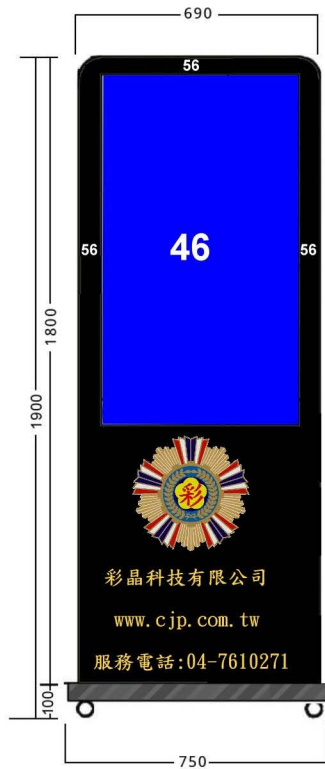

多媒體數位電子看板

適用場合：

42、46、55吋 多媒體數位電子看板可運用作為，文宣廣告機、海報機、數位電子迎賓牌、電子佈告欄、教育及政令宣導機、導覽機、產品解說機...等多種情境使用，適用各行各業廣泛的運用。

產品特色：

彩晶立牌式多媒體電子數位看板特色：訊息表達即時性、播放內容豐富性、使用操作方便性、重複使用性，能有效的節省您印製平面海報的時間及紙張的費用。多元及多樣豐富性的媒體影像、圖片、文字跑馬燈...等內容同時呈現一致表達，更能讓觀眾一目了然清楚的了解到單位業者所要表達的訊息，能拉近觀眾"視知覺"的認知差距，更讓觀眾有種"視知覺"上賓至如歸及倍受尊重的感受。

外觀尺寸

系統規格

產品型別		42	46	55
規格項目	顯示區 (mm)	930.24(H) x 523.26(V)	1018.08(H) x 572.67(V)	1209.6(H) x 680.4(V)
	面板解析度	1920*1080 FHD	1920*1080 FHD	1920*1080 FHD
	反應速度(毫秒)	6.5ms	6.5ms	6.5ms
	面板亮度 cd/m2	300 ~ 500 (selecion)	300 ~ 500 (selecion)	360 ~ 450 (selecion)
	支援色彩	16.7M /1073.7M	16.7M /1073.7M	16.7M /1073.7M
	面板對比	3000:1 ~ 4000:1 (selecion)	3000:1 ~ 4000:1 (selecion)	3000:1 ~ 4000:1 (selecion)
	可視角度(水平/垂直)	178 / 178	178 / 178	178 / 178
	面板消耗功率 (W)(參考值)	77W ~ 88W	72W ~ 92W	88W ~ 106W
	OSD語言	中文 / 英文..(等國語言)		
	VGA端子	1		
HDMI端子	1			
驅動及播放	USB 播放功能	選購option		
	圖照片模式(PHOTO)	BMP, JPG, JPEG, PNG, GIF, TIF		
	影片模式(Movie)	MPG, MPEG1/2/4, ASF, AVI, VOB, TS, MP4		
	聲音模式(Audio)	MP3, WAV, AAC, WMA		
	串流影音格式	HLS, RTMP		
	Flash檔案格式	支援Adobe Flash lite 3.0以上		
	跑馬燈(字幕型態)	✓		
	天氣與時間顯示	✓		
	時鐘與網頁快照功能	✓		
	播放排程	✓		
電源	交流電 (AC)	100-240VAC		
	最大消耗功率(小於) (W)	98W	102W	116W
	待機消耗功率(小於)	2W		
	操作溫度 (攝氏度)	0 - 40		
環境	儲存溫度 (攝氏度)	-20 - 60		
	操作濕度	10% ~ 80%RH		
	儲存濕度	10% ~ 80%RH		
	重量(Kgw)近似值	80	82	95
其他	自動來源偵測	✓		
	自動休眠模式	✓		
	觸控面板	選購option		